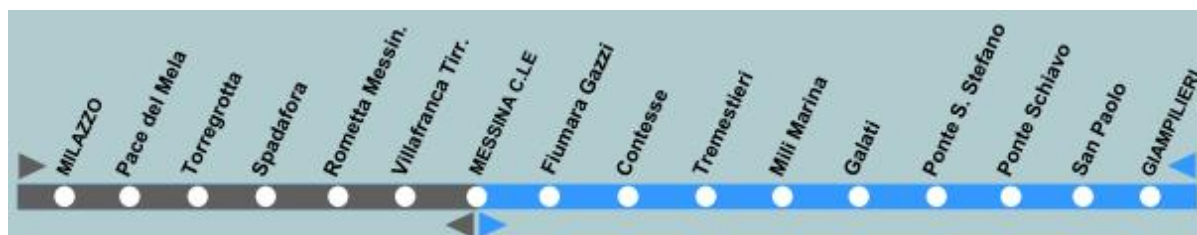

## Orari Metroferrovia Messina-Giampileri-Milazzo

Scritto da Administrator

Domenica 28 Agosto 2011 00:00 - Ultimo aggiornamento Giovedì 14 Giugno 2012 18:14

---

La **metroferrovia di Messina** effettua tutte le fermate intermedie tra **Giampileri, Messina e Milazzo** dall'1 febbraio

### **Giampileri e Milazzo**

. Nelle stazioni principali di Giampileri, Galati, Tremestieri e Messina è possibile usufruire dei treni regionali.

Leggi la [shared rassegna web salute Sicilia](#)

Click sul testo (sotto) per vedere gli **orari della Metro-ferrovia di Messina** con l'aggiunta dei **treni regionali**,

quali però

**fermano solo nelle stazioni più importanti**

(Giampileri, Galati, Tremestieri..).

- [Orari Metroferrovia Messina-Giampileri \(con treni regionali\)](#)
- [Orari Metroferrovia Milazzo-Messina e Giampileri](#)